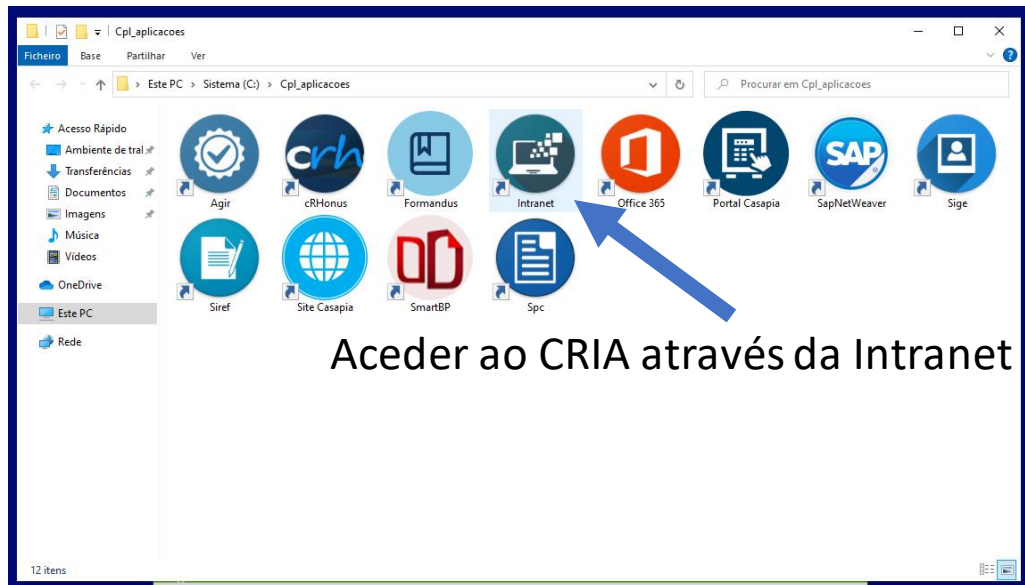

1. Abrir o Teams; efetuar o login com o utilizador nome@casapiaip.onmicrosoft.com

O Teams precisa de uma atualização

O Teams tem de ser atualizado para garantir a experiência mais segura e fiável.

Atualizar o Teams

Precisa de acesso enquanto espera? [Abrir o Teams na Web.](#)

Se aparecer este quadro clicar em “**Abrir o teams na WEB**”
Manter sempre a sessão aberta no TEAMS

Efetuar login igual ao Email da CPL

https://intranet.casapia.pt/Intranet/